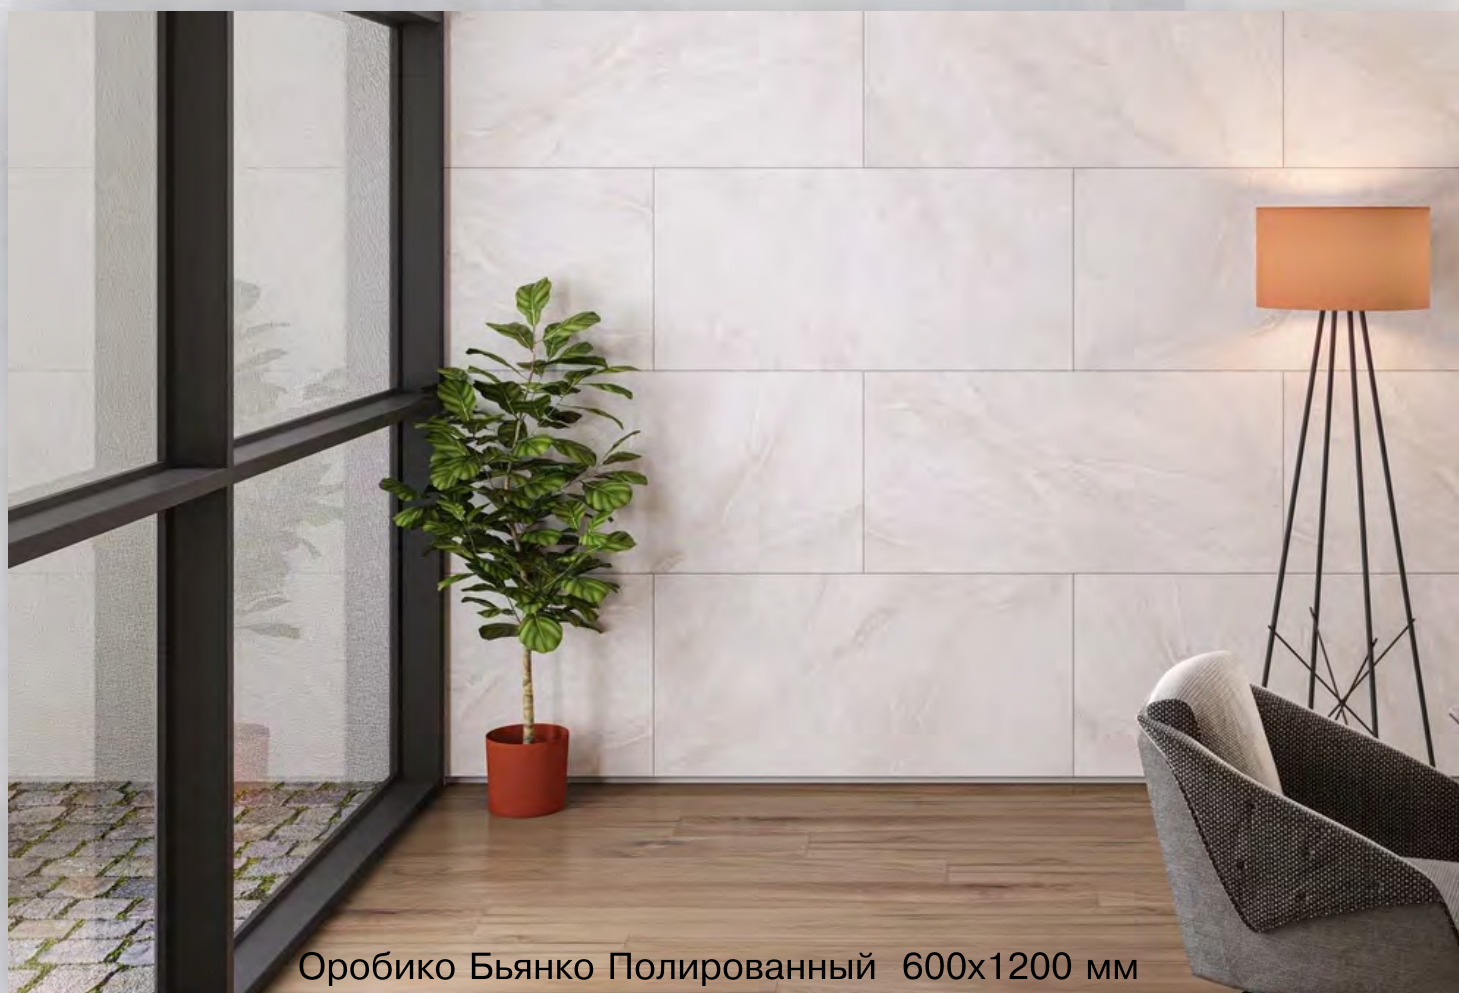

Венис Крема  
Полированный/Карвинг

МРАМОР  
КОЛЛЕКЦИЯ

Venice Crema  
Polished/Carving

600x1200мм | N20528 арт.

600x1200мм | N20568 арт.

Оробико Бьянко Карвинг 600x1200 мм

Оробико Бьянко Полированный 600x1200 мм