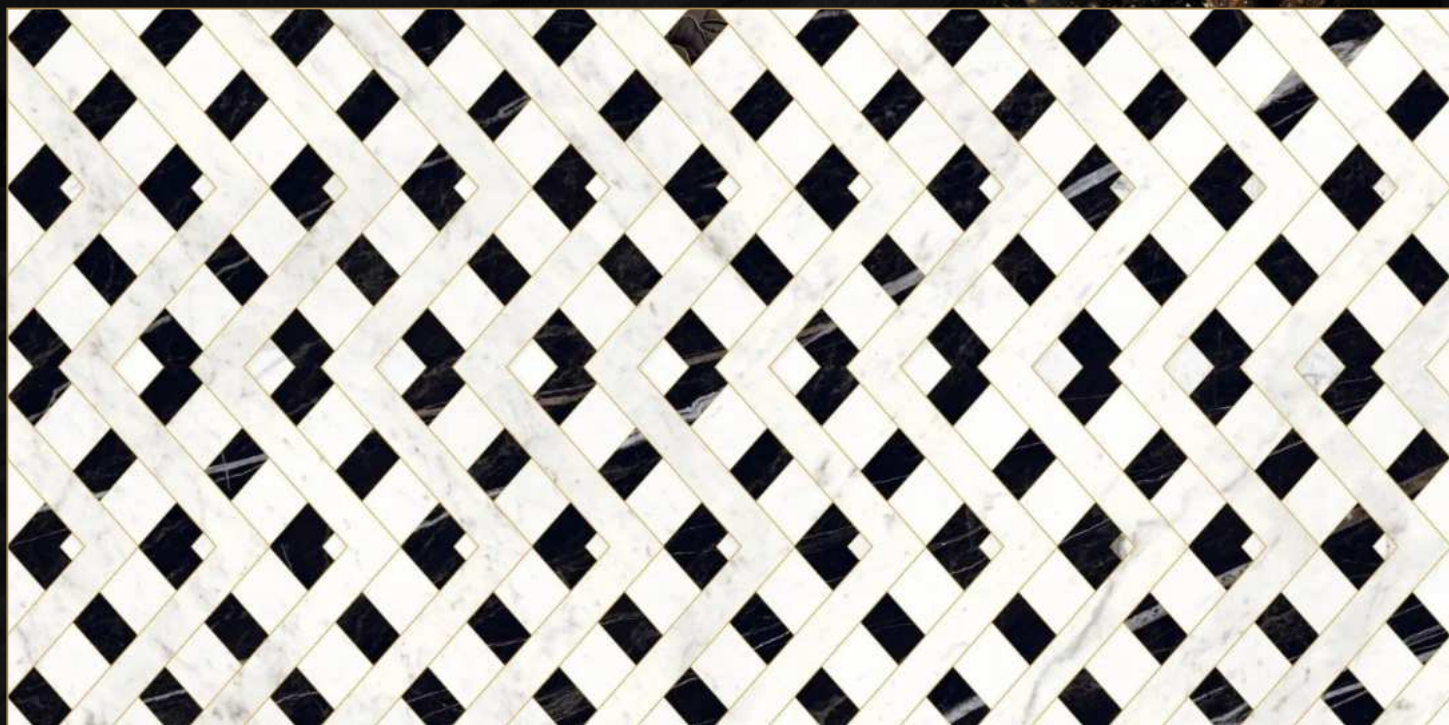

Каррара Джиола Декор
Полированный

ЛЮКС
КОЛЛЕКЦИЯ

Carrara Giola Decor
Polished