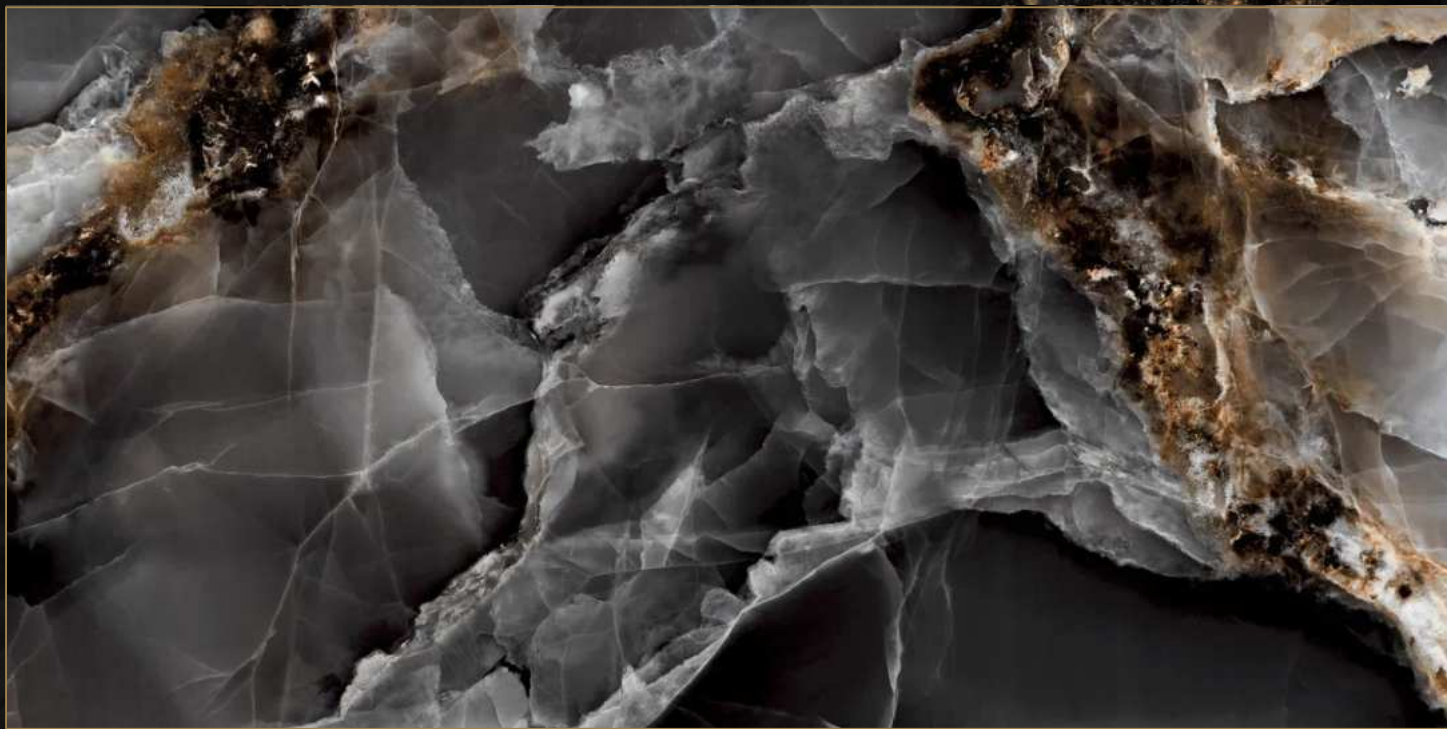

Роял Оникс
Полированный

ЛЮКС
КОЛЛЕКЦИЯ

Royal Onyx
Polished