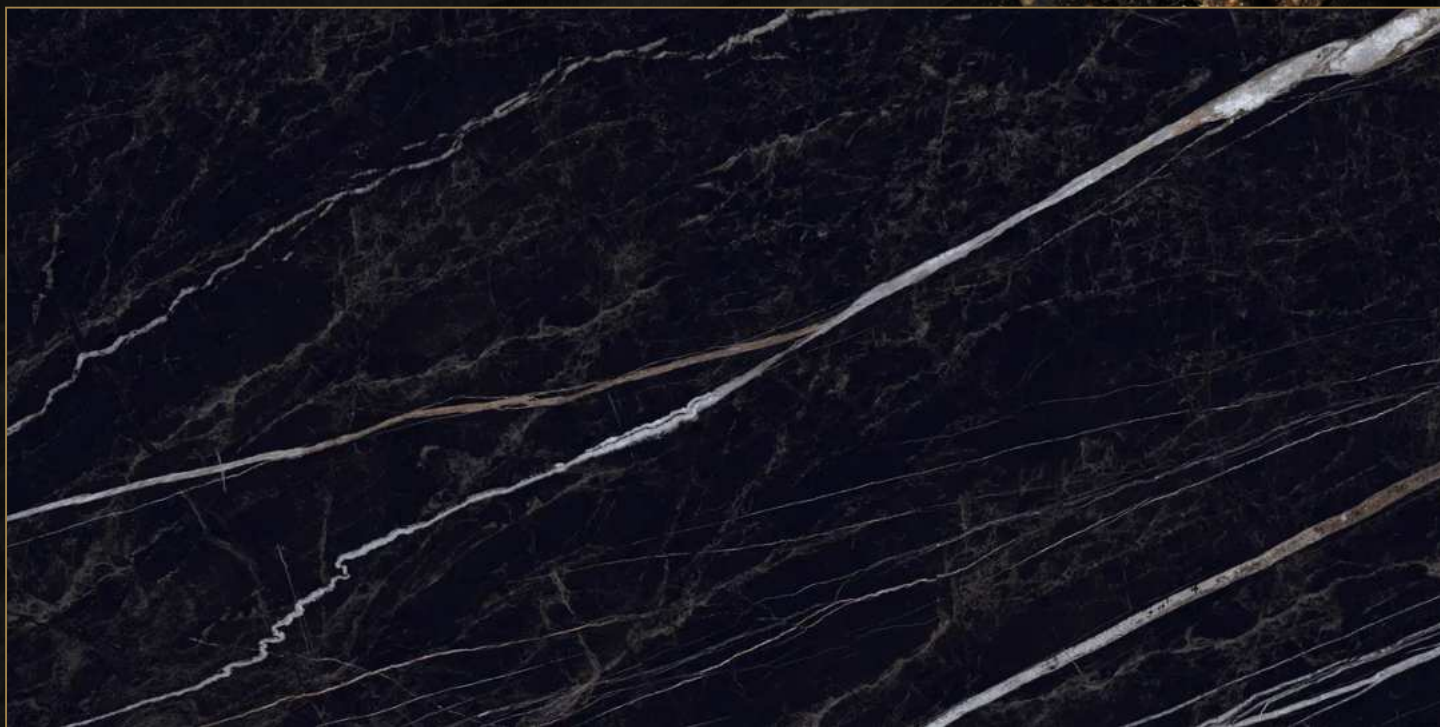

Неро Рок
Полированный

ЛЮКС
КОЛЛЕКЦИЯ

Nero Rock
Polished

600x1200мм | N12047 арт.

Luxury это воплощенный в керамике лакшери-стиль. Она наполняет пространство исключительной роскошью и элегантностью. Легко становясь драгоценным акцентом любого дизайн-проекта, такая плитка сделает обстановку жилья по-настоящему фешенебельной.