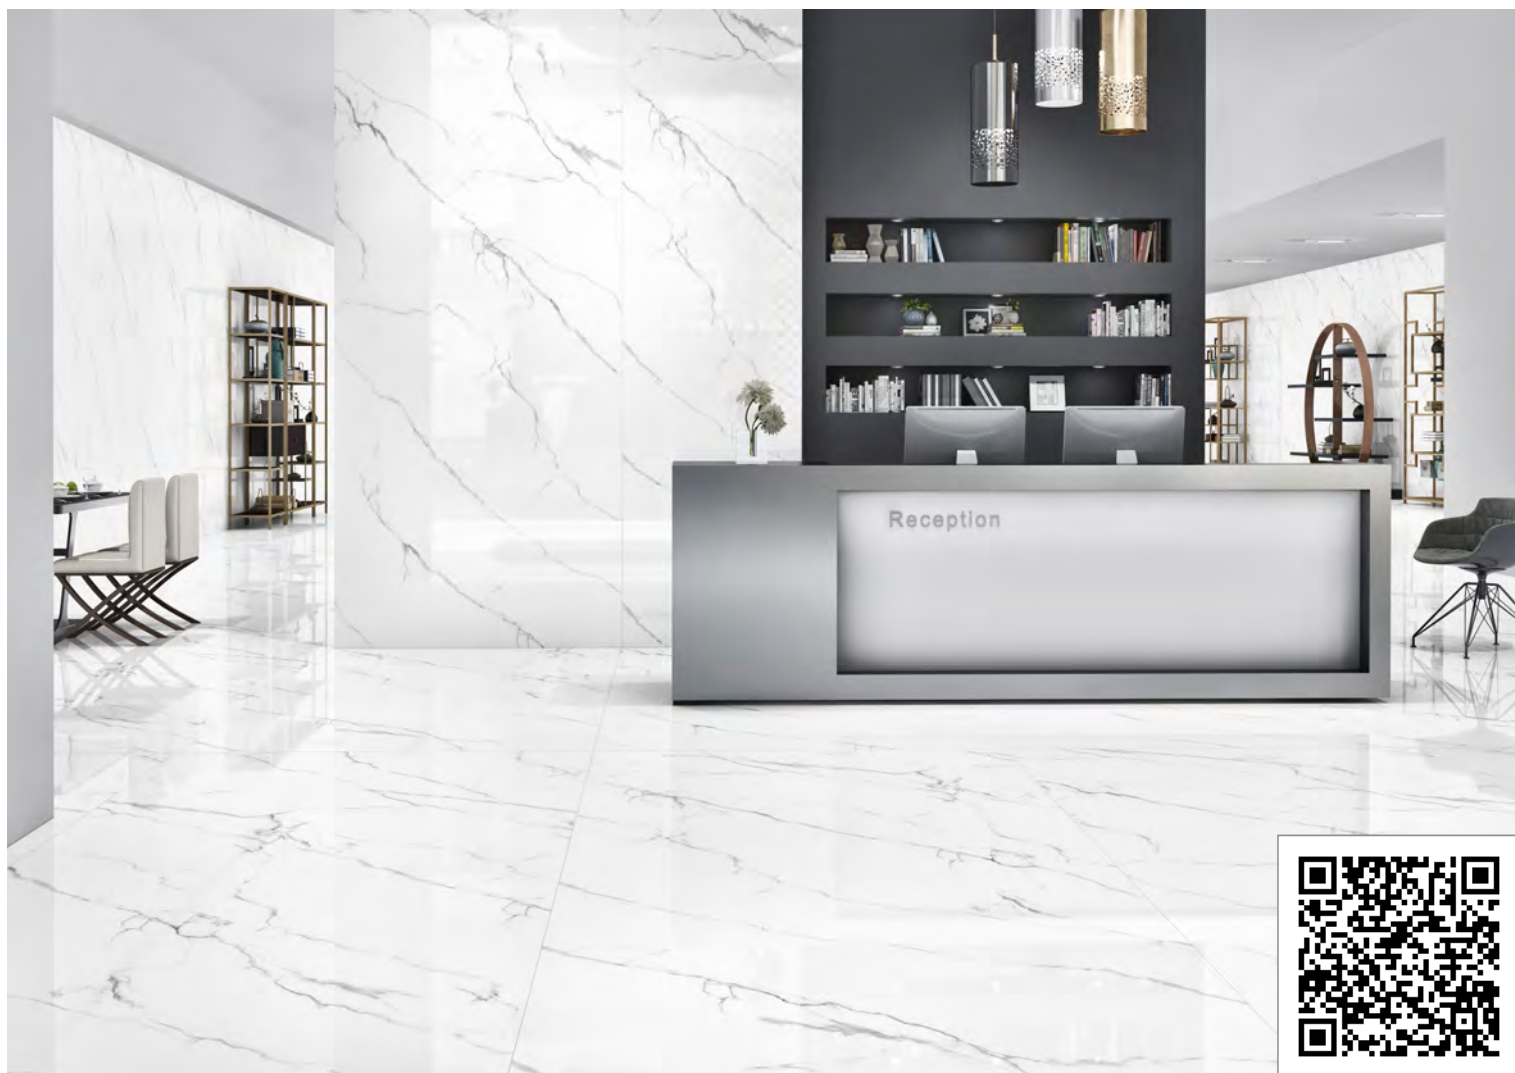

Материал:
Керамогранит

Назначение:
Для пола/стен

Поверхность:
Полированная

Толщина:
6 мм

Оникс Клауд
120x280 см

Артикул:
№120003

Материал:
Керамогранит

Назначение:
Для пола/стен