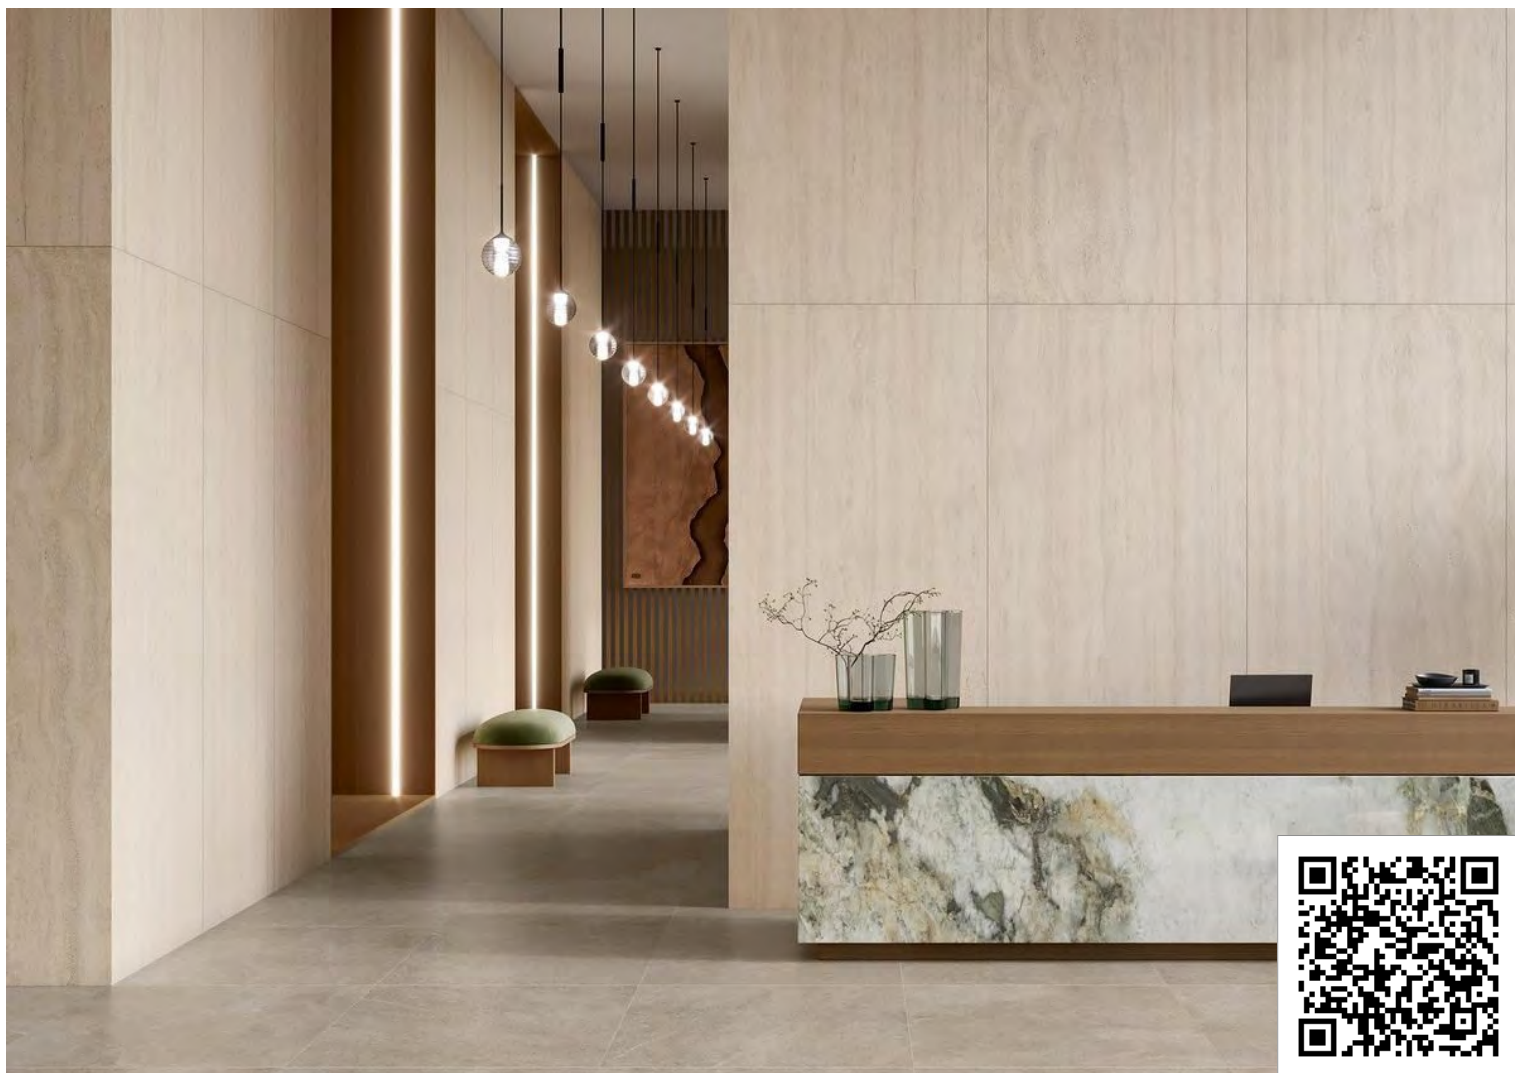

Материал:
Керамогранит

Назначение:
Для пола/стен

Поверхность:
Матовая

Толщина:
6 мм

Сфорца Айвори
120x280 см

Артикул:
N30159

Материал:
Керамогранит

Назначение:
Для пола/стен