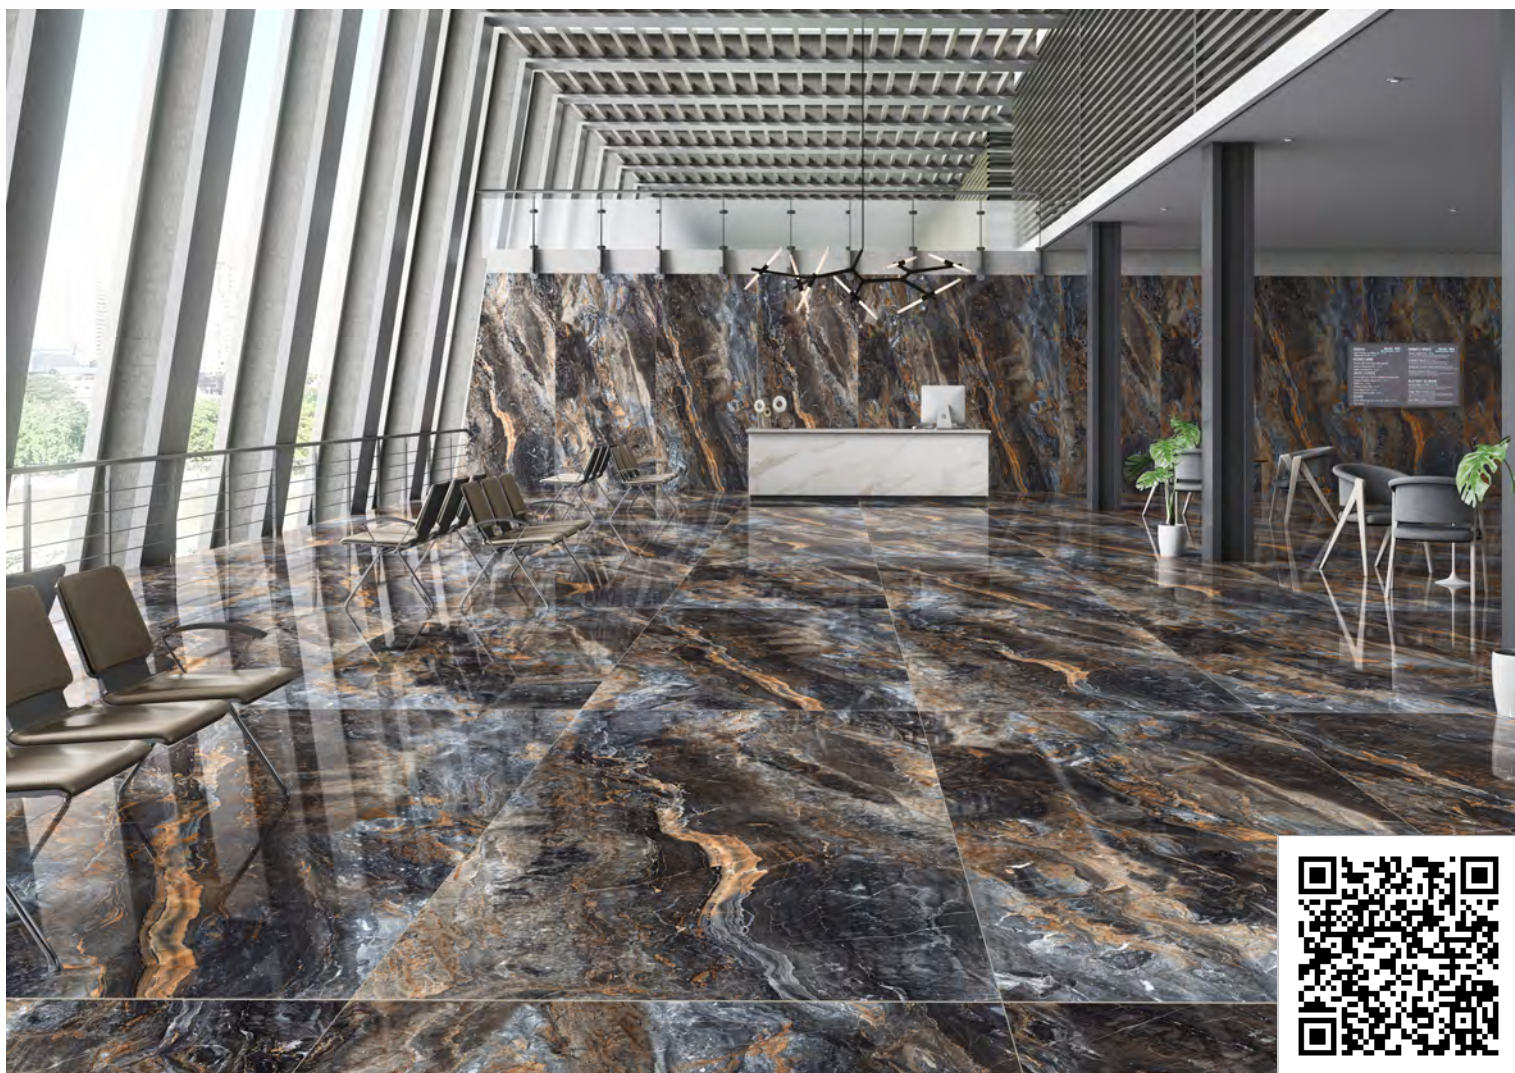

Материал:
Керамогранит

Назначение:
Для пола/стен

Поверхность:
Полированная

Толщина:
6 мм

Лава Неро
120x280 см

Артикул:
N20340

Материал:
Керамогранит

Назначение:
Для пола/стен

Поверхность:
Полированная

Толщина:
6 мм

Лава Неро
120x280 см

Артикул:
N20340

Материал:
Керамогранит

Назначение:
Для пола/стен

Поверхность:
Полированная

Толщина:
6 мм