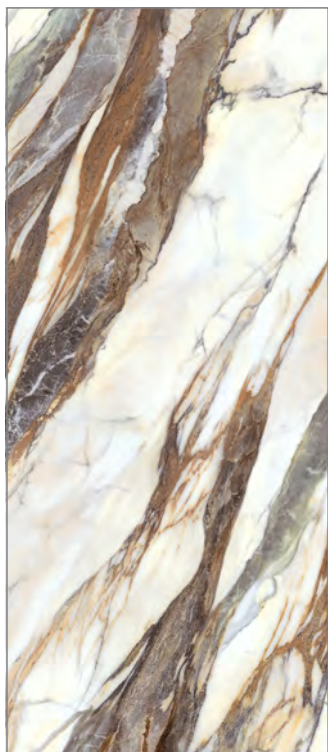

Поверхность:
Матовая

Толщина:
6 мм

Балнеа Перламутровый
120x280 см

Артикул:
N30171

Материал:
Керамогранит

Назначение:
Для пола/стен

Поверхность:
Матовая

Толщина:
6 мм

Киндал Хайя
120x280 cm

Артикул:
N30186

Материал:
Керамогранит

Назначение:
Для пола/стен

Поверхность:
Матовый

Толщина:
6 мм

Киндал Робле
120x280 cm

Артикул:
N30187

Материал:
Керамогранит

Назначение:
Для пола/стен

Поверхность:
Матовый

Толщина:
6 мм

Нина Натурал
120x280 см

Артикул:
N30188

Материал:
Керамогранит

Назначение:
Для пола/стен