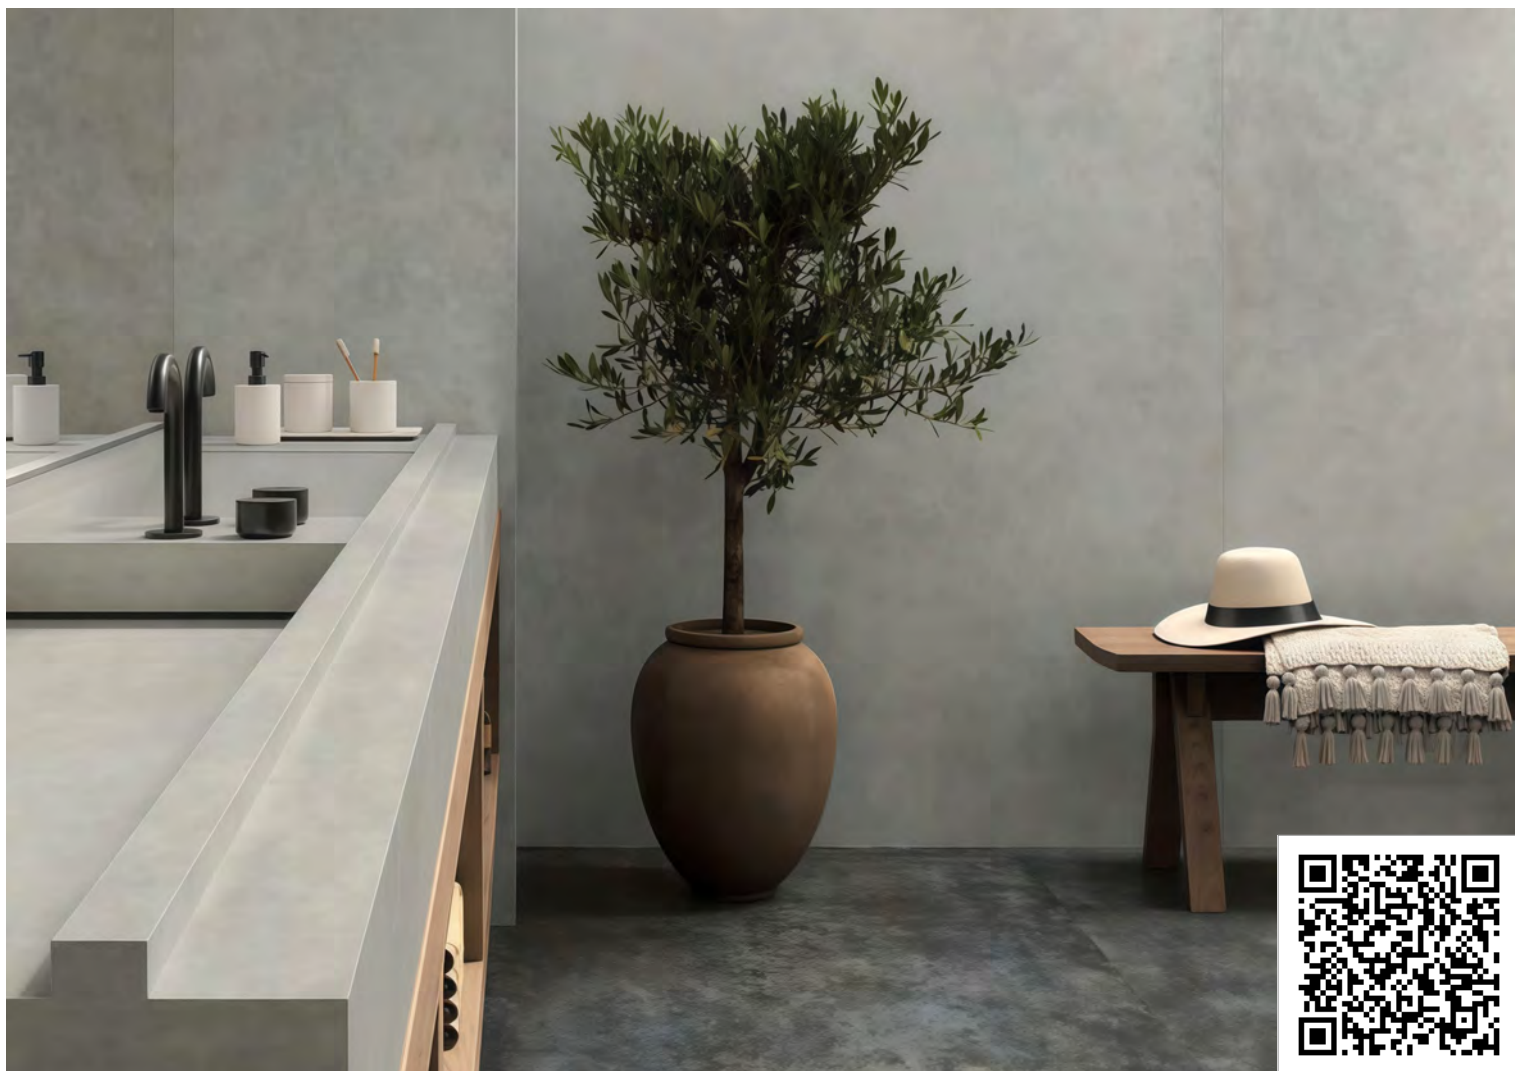

Ферое Перламутровый
120x280 cm

Артикул:
N30137

Материал:
Керамогранит

Назначение:
Для пола/стен

Поверхность:
Матовая

Толщина:
6 мм