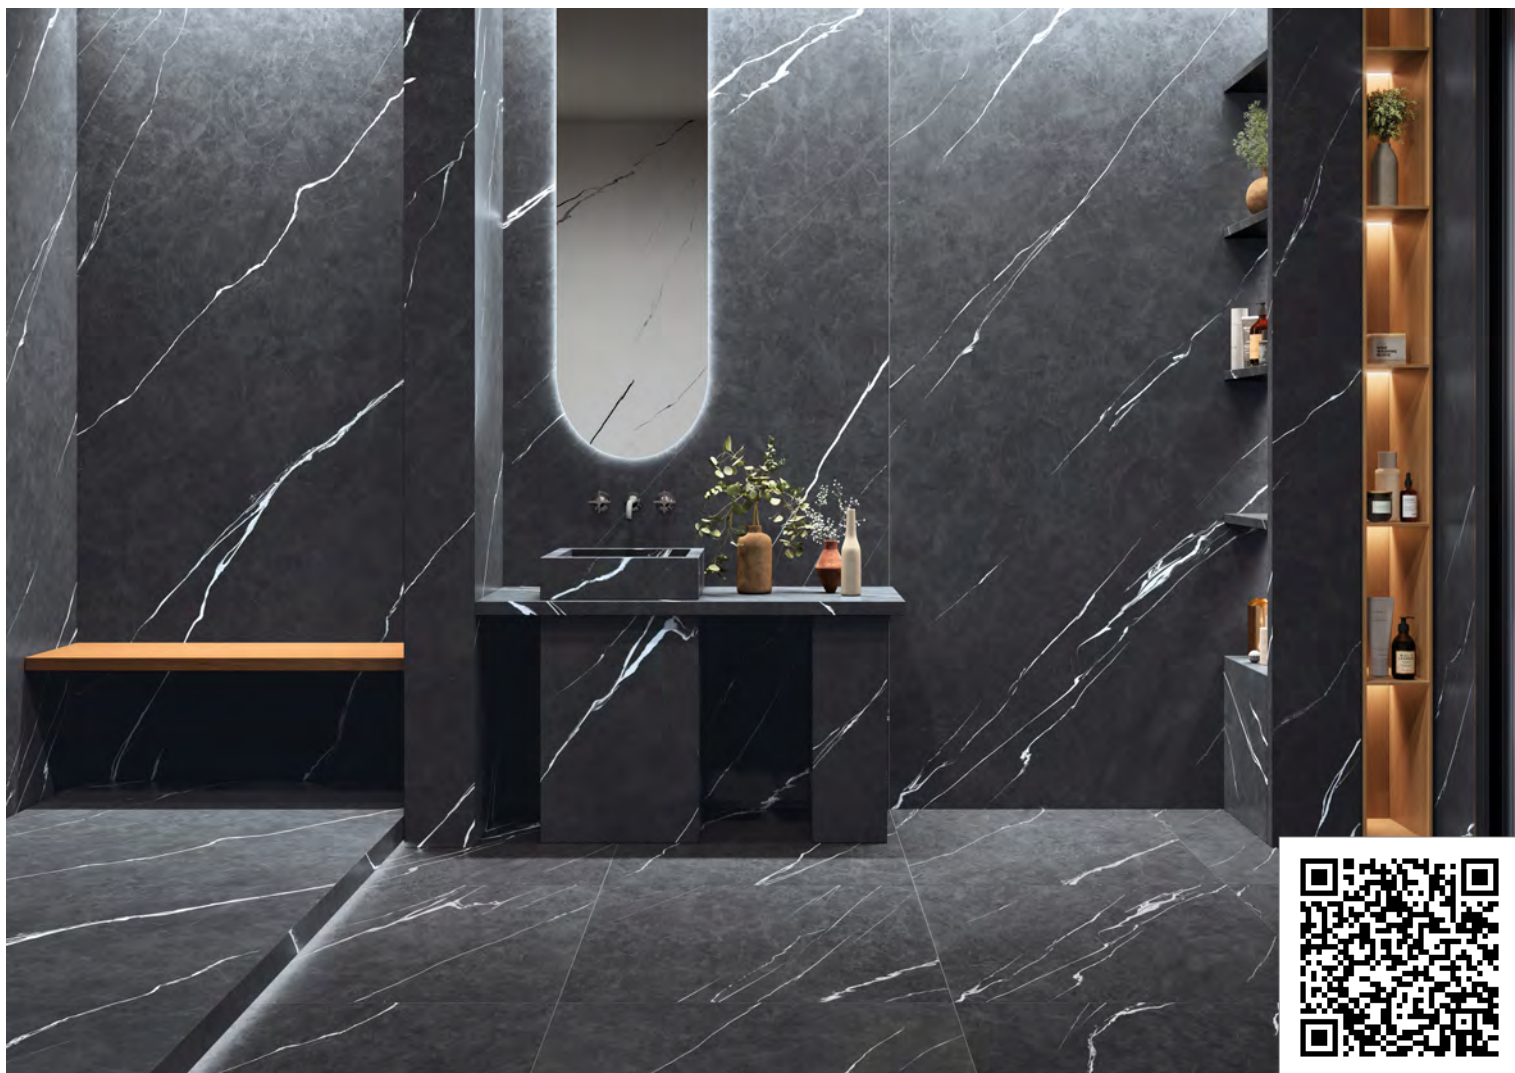

Кервин Блэк
120x280 cm

Артикул:
N30154

Материал:
Керамогранит

Назначение:
Для пола/стен

Поверхность:
Полированная

Толщина:
6 мм