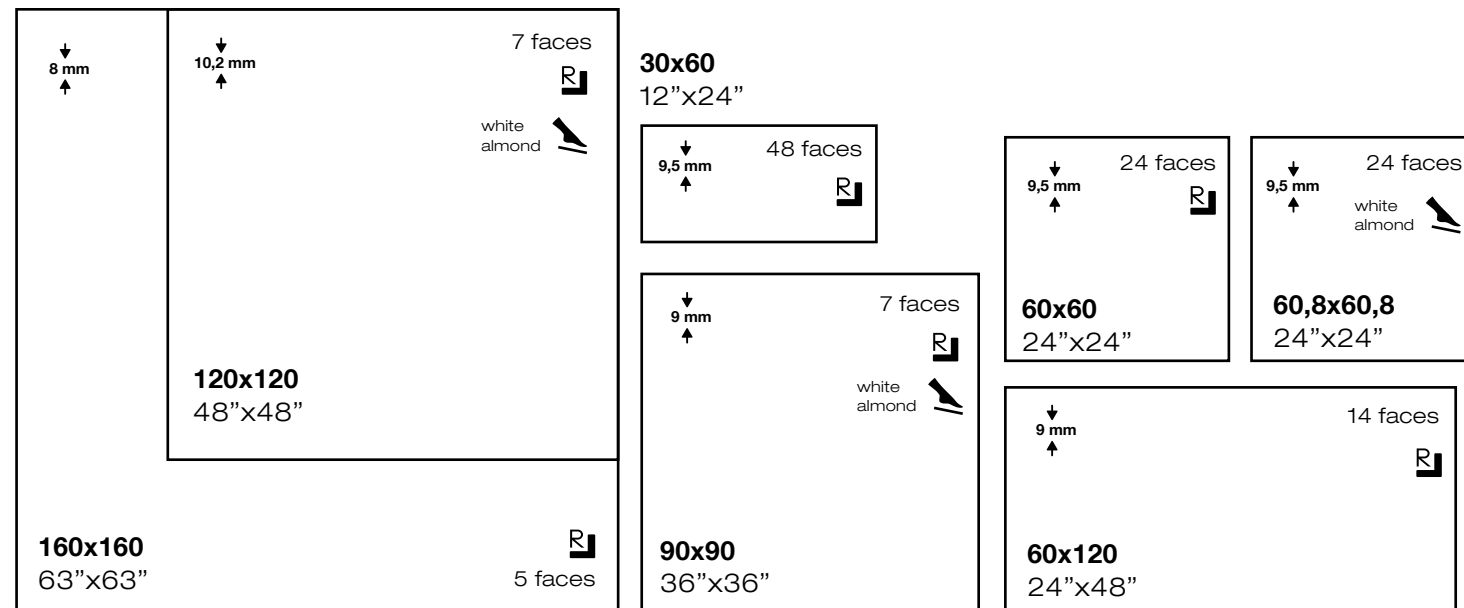

levin

pavimento _ porcelánico _ mate _ rectificado
floor tile _ porcelain _ matt _ rectified

PACKING & SPECIAL PIECES

	Pc/Cj	M2/Cj	Cj/PI	M2/PI	Kg/Cj	Kg/PI
30x60	6	1,08	48	51,84	23,6	1152,8
60,8X60,8	4	1,48	30	44,4	31,35	960,5
60x60	4	1,44	30	43,2	31,4	962
60x120	2	1,44	36	51,84	29.5	1091
90x90	2	1,62	32	51,84	33	1086
120x120	1	1,44	36	51,84	35	1300
160x160	1	2,56	20	51,20	50	1.090

	Mate	ADZ
30x60	MP182	-
60,8X60,8	MP162	MP163
60x60	MP170	-
60x120	MP180	-
90x90	MP201	MP209
120x120	MP330	MP186
160x160	MP800	-