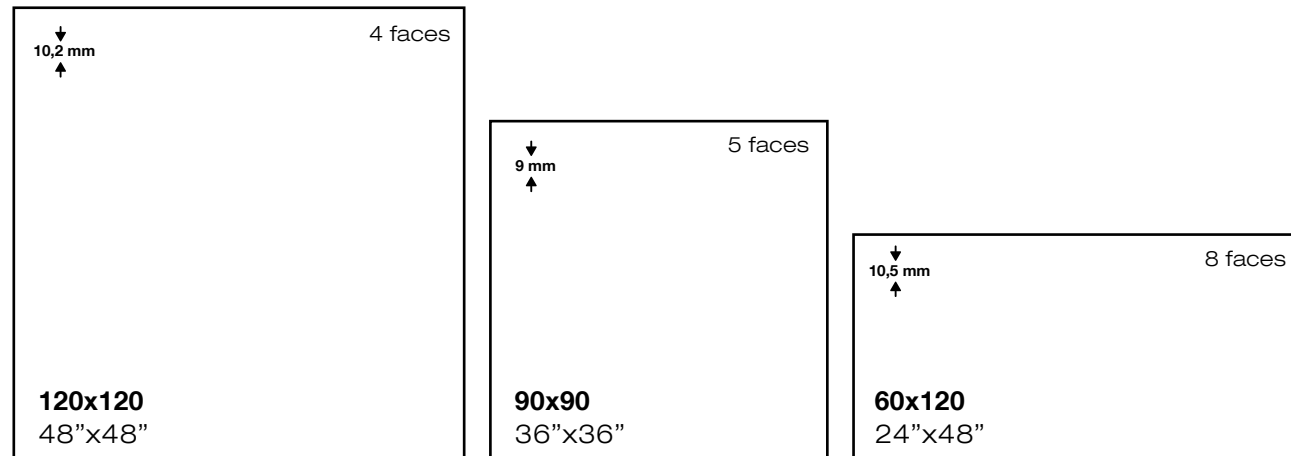

ecchio

pavimento _ porcelánico _ silk _ rectificado
floor tile _ porcelain _ silk _ rectified

PACKING & SPECIAL PIECES

	Pc/Cj	M2/Cj	Cj/PI	M2/PI	Kg/Cj	Kg/PI
90x90	2	1,62	32	51,84	33	1.086
60x120	2	1,44	32	46,08	34,25	1121
120x120	1	1,44	36	51,84	35	1300

	Silk
90x90	MP511
60x120	MP326
120x120	MP500