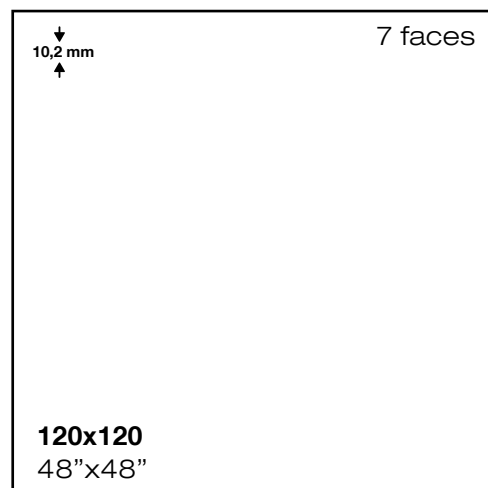

keith

pavimento _ porcelánico _ silk _ rectificado
floor tile _ porcelain _ silk _ rectified

PACKING & SPECIAL PIECES

	Pc/Cj	M2/Cj	Cj/PI	M2/PI	Kg/Cj	Kg/PI		Silk
60x120	2	1,44	32	46,08	34,25	1121	60x120	MP326
120x120	1	1,44	36	51,84	35	1300	120x120	MP500