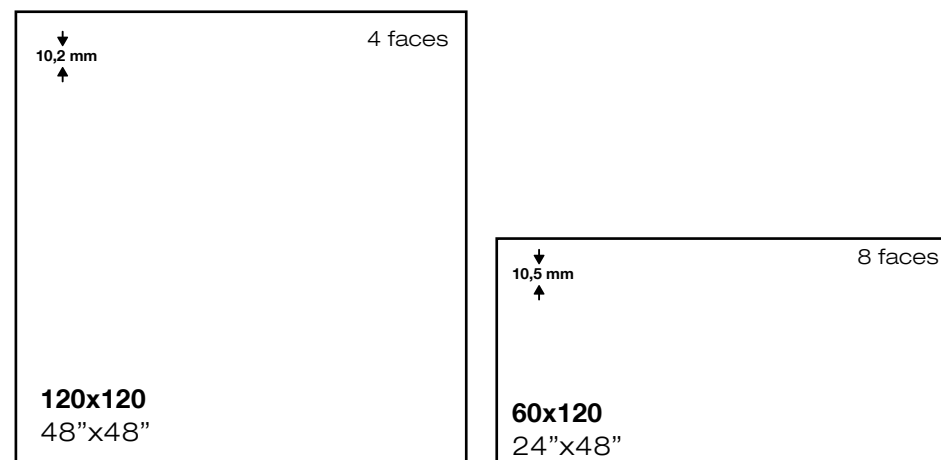

brechialunar

pavimento _ porcelánico _ polimat _ rectificado
floor tile _ porcelain _ polimat _ rectified

PACKING & SPECIAL PIECES

	Pc/Cj	M2/Cj	Cj/PI	M2/PI	Kg/Cj	Kg/PI		Polimat
60x120	2	1,44	32	46,08	34,25	1121		60x120 MP322
120x120	1	1,44	36	51,84	35	1300		120x120 MP332