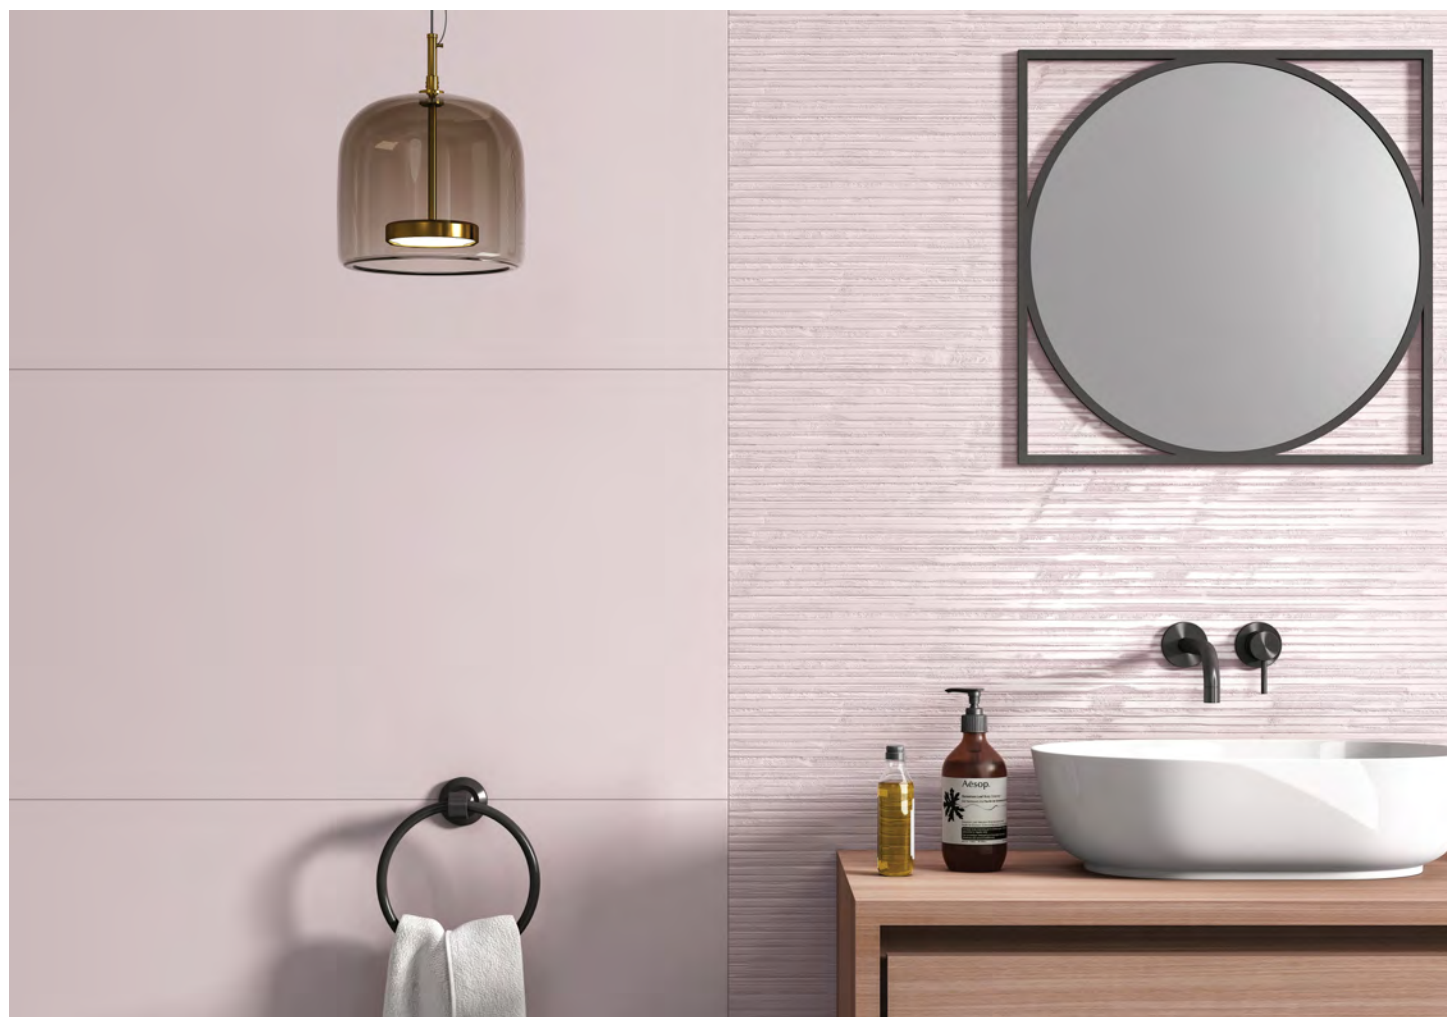

Ленза Лапатированный

N90042

Скай
Sky

МОНОКОЛОР

600x1200мм - Матовый

Низкое
водопоглощение

Минимальный
уход

Чрезвычайно
прочный