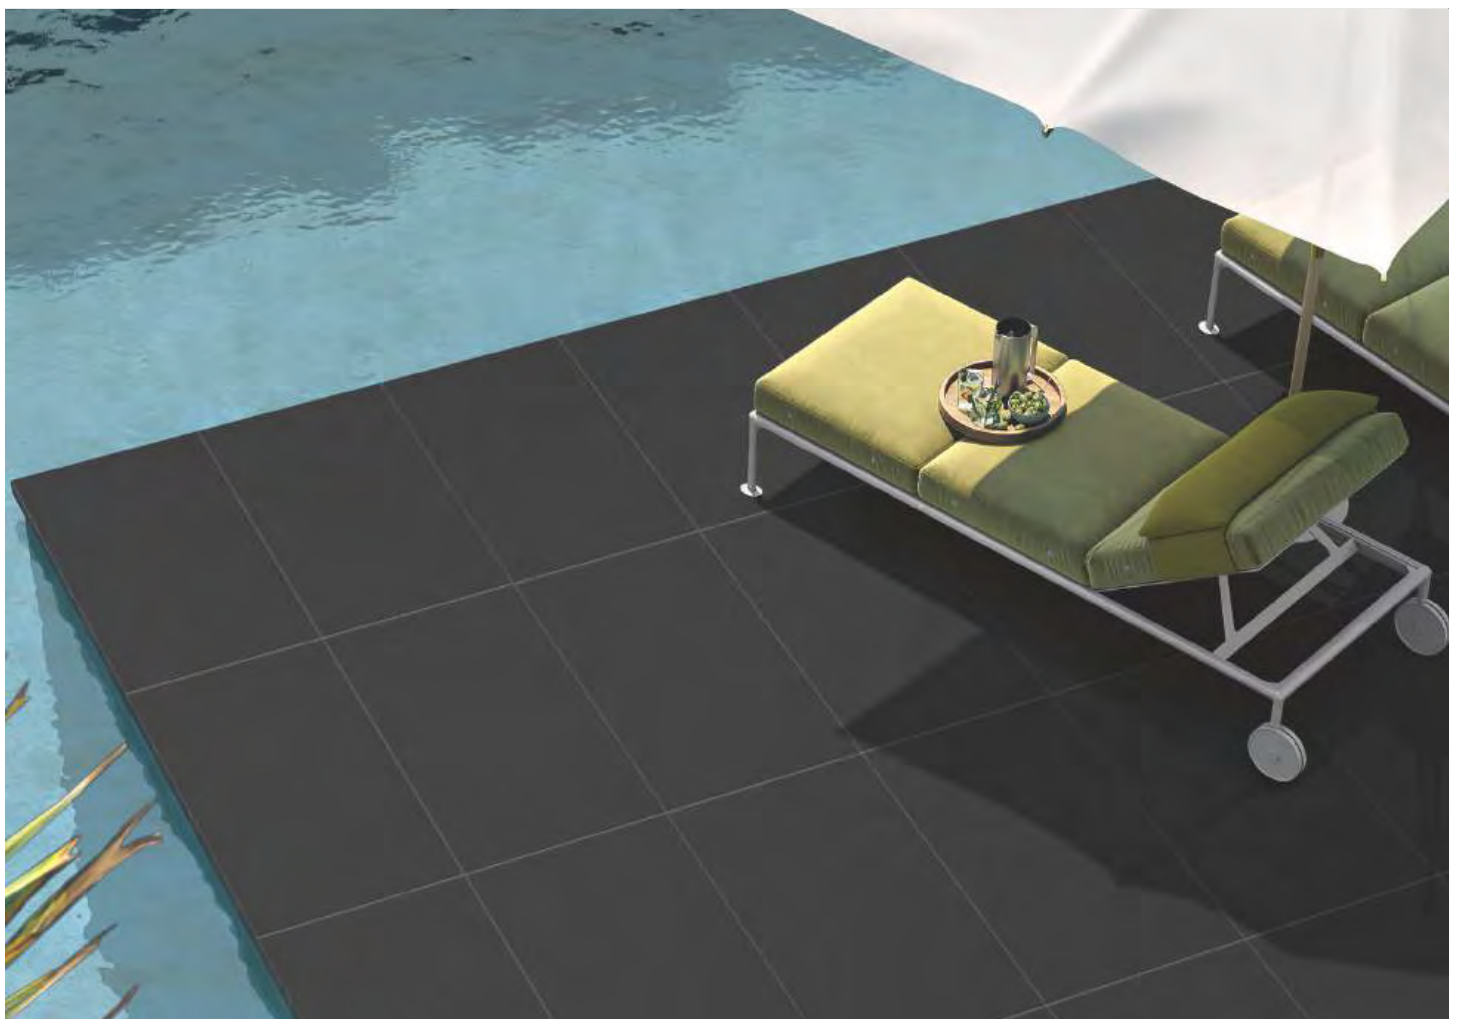

Минимальный
уход

Чрезвычайно
прочный

Устойчивость
к истиранию

Экологически
чистый

Джек Блэк 600x1200мм

Jet Black 600x1200mm

МОНОКОЛОР 

Ленза Матовый