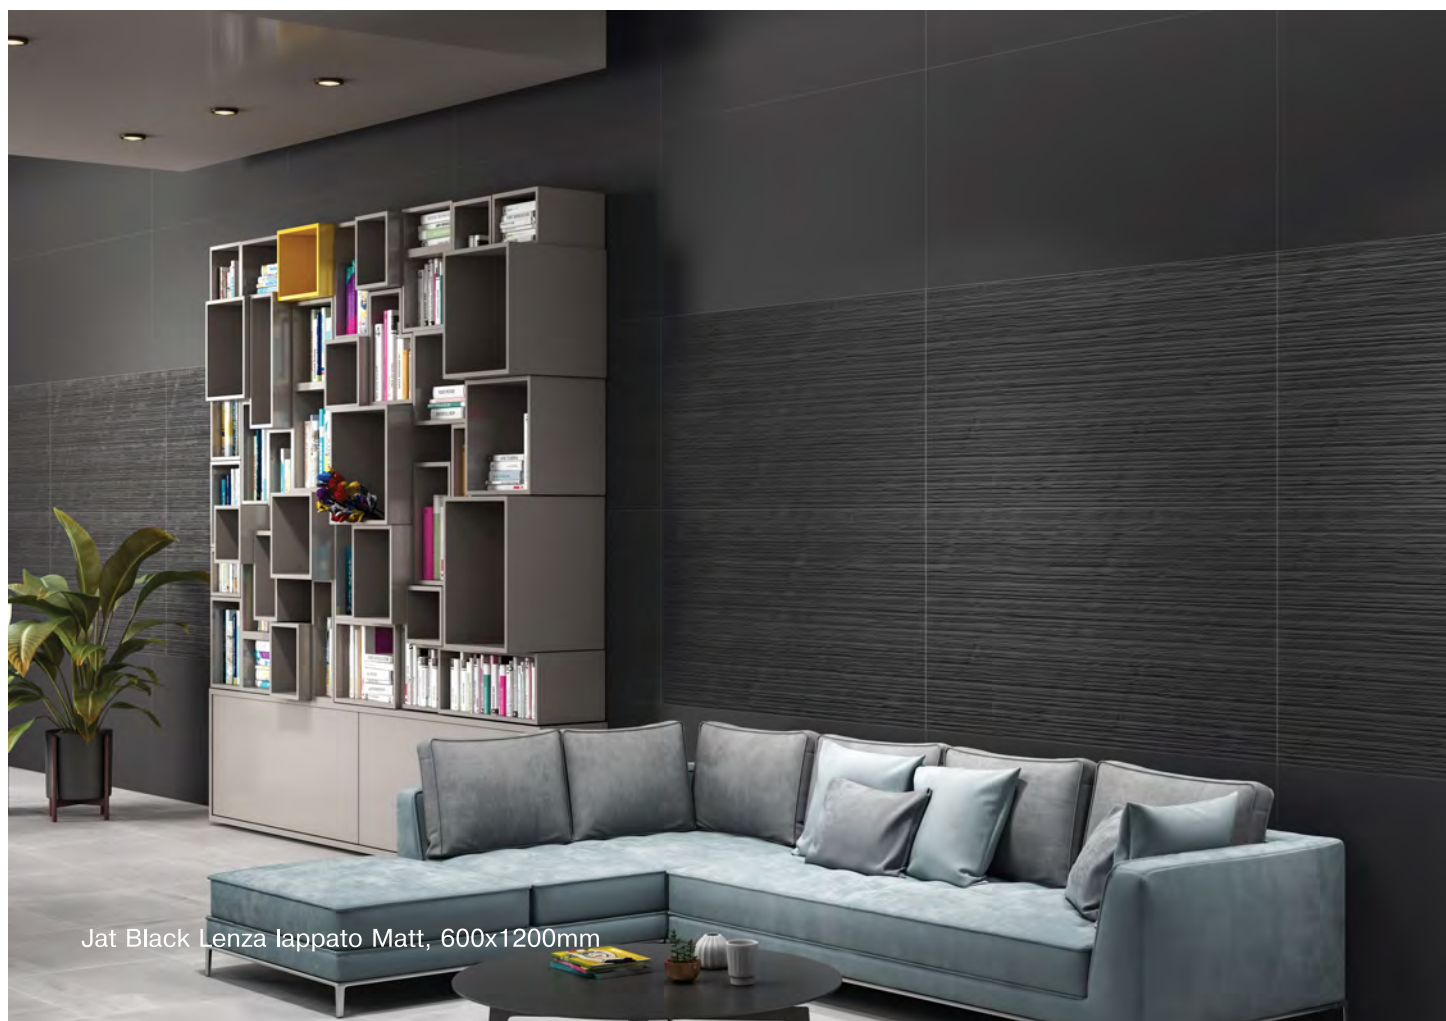

Jet Black Lenza lappato Matt, 600x1200mm