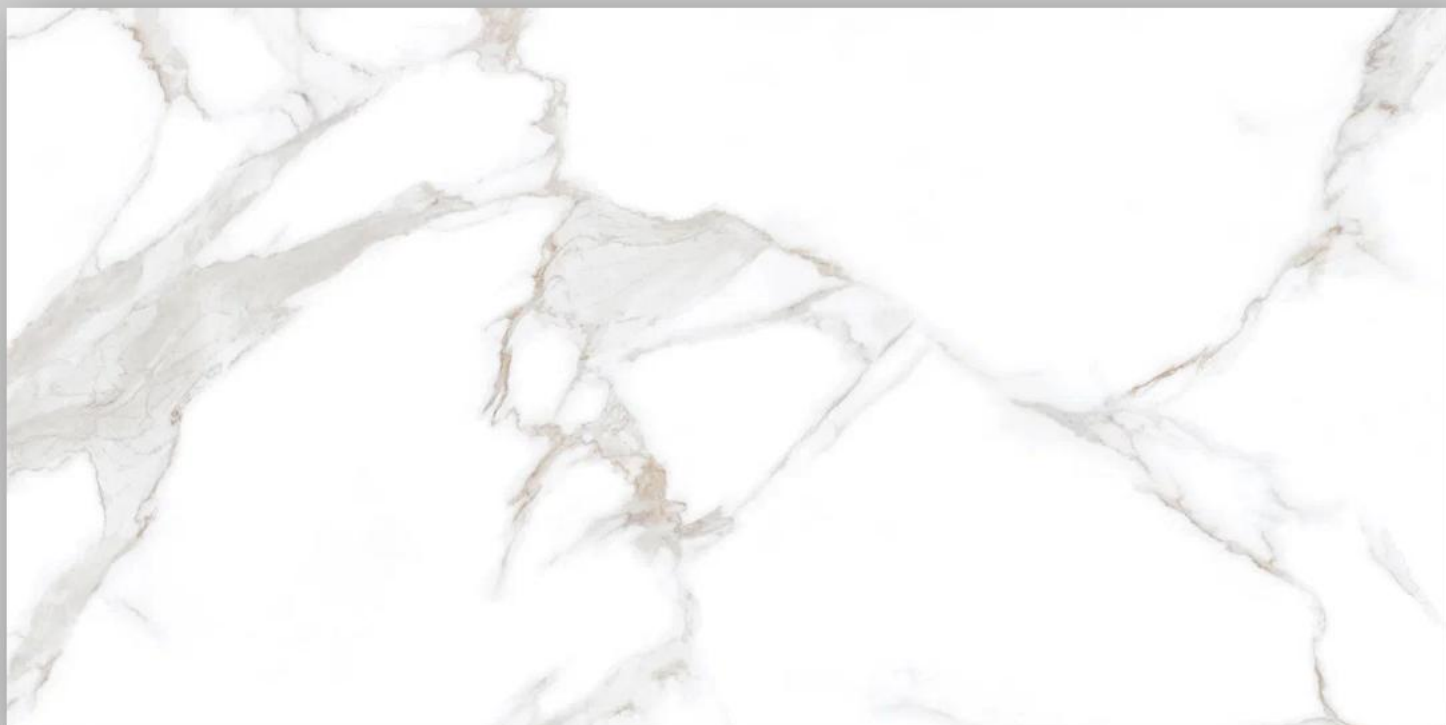

Статуарио Ириш Голд
Полированный

БЕЛЫЙ МРАМОР
коллекция

Statuario Irish Gold
Polished

600x1200мм | N20475 арт.
800x1600мм | N20493 арт.

Линейар/Linear Matt