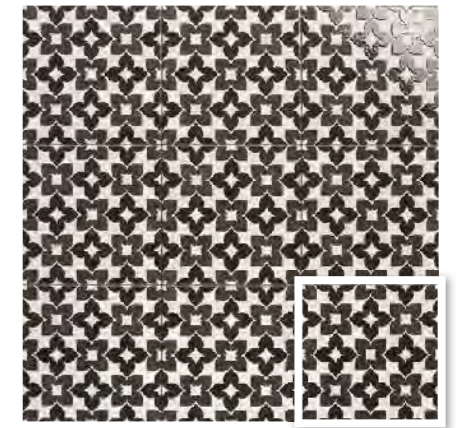

ALHAURIN BLACK
20x20 (M 280) 8"x8"