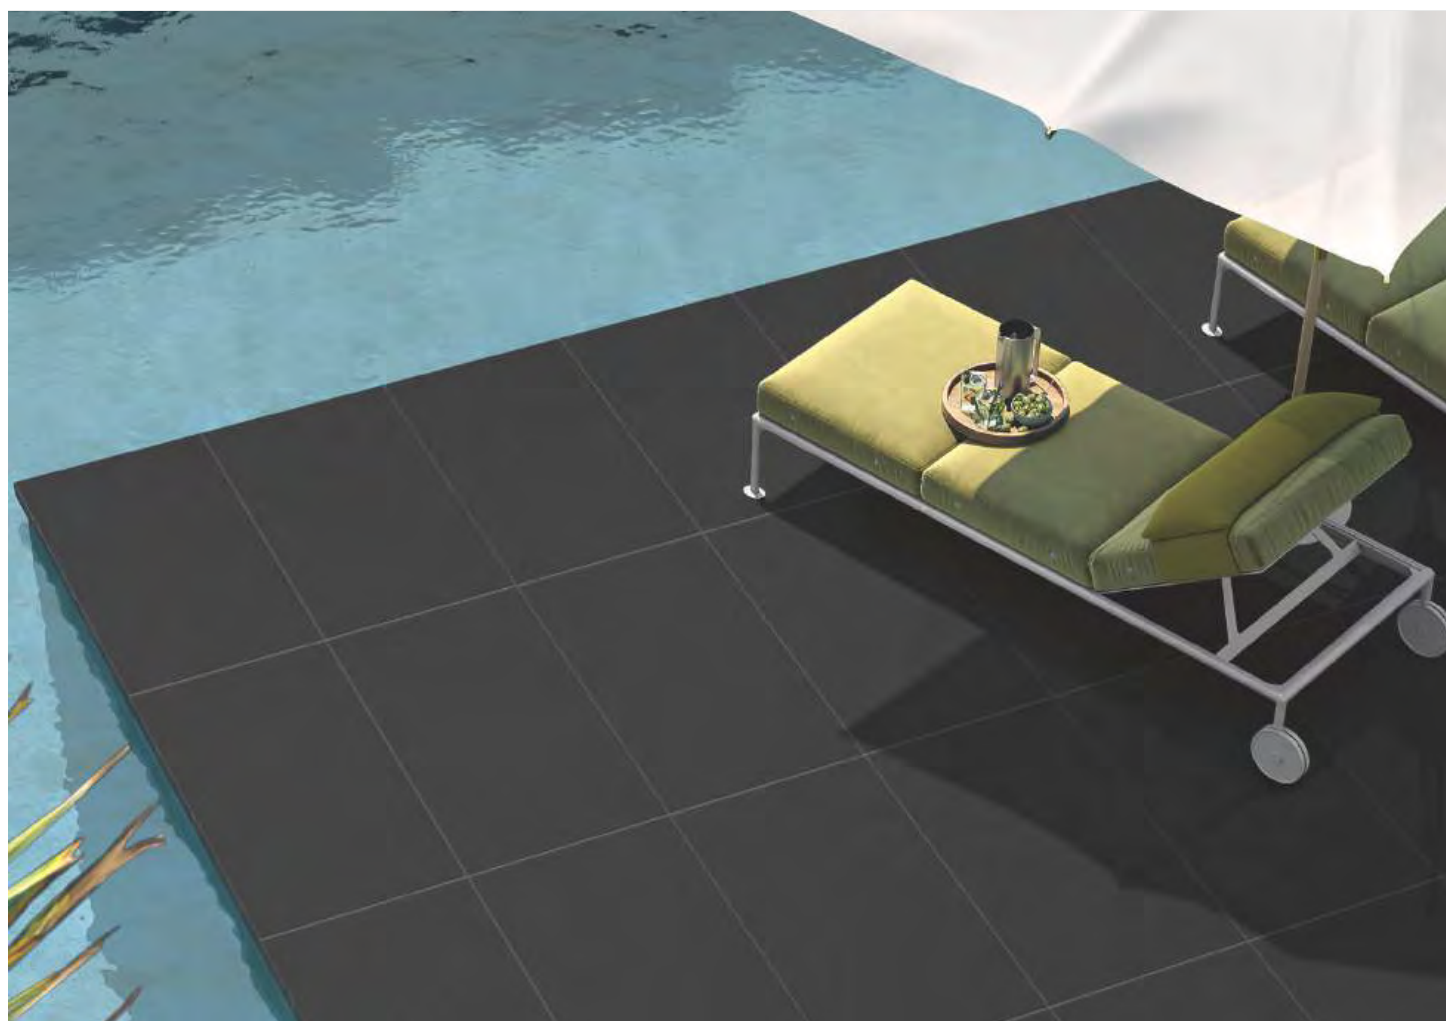

Минимальный
уход

Чрезвычайно
прочный

Устойчивость
к истиранию

Экологически
чистый

Джек Блэк 600x1200мм

Jet Black 600x1200mm

Ленза Матовый

N90025