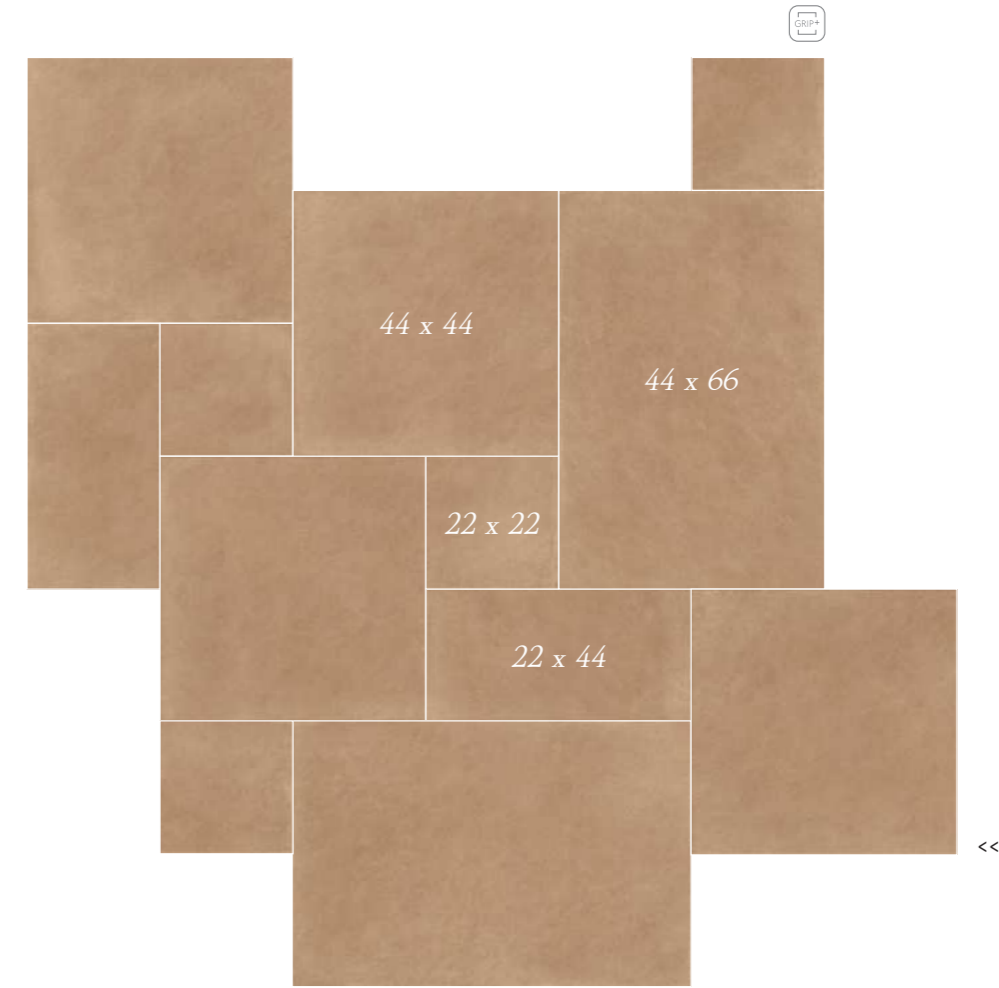

Pack Modular Revival Antique

Cotto
Cotto Grip +

231704 M78
231707 M78

Formatos incluidos · Formats included
44 x 66 / 44 x 44 / 22 x 44 / 22 x 22

Piezas especiales
Special pieces

Rodapié 9,7 x 59,5°
Cotto 232079 P24

Junta de colocación
recomendada de 4/5 mm
Placement joint
recommended 4/5 mm

>> PATRÓN DE COLOCACIÓN SUGERIDO SUGGESTED LAYOUT PATTERN