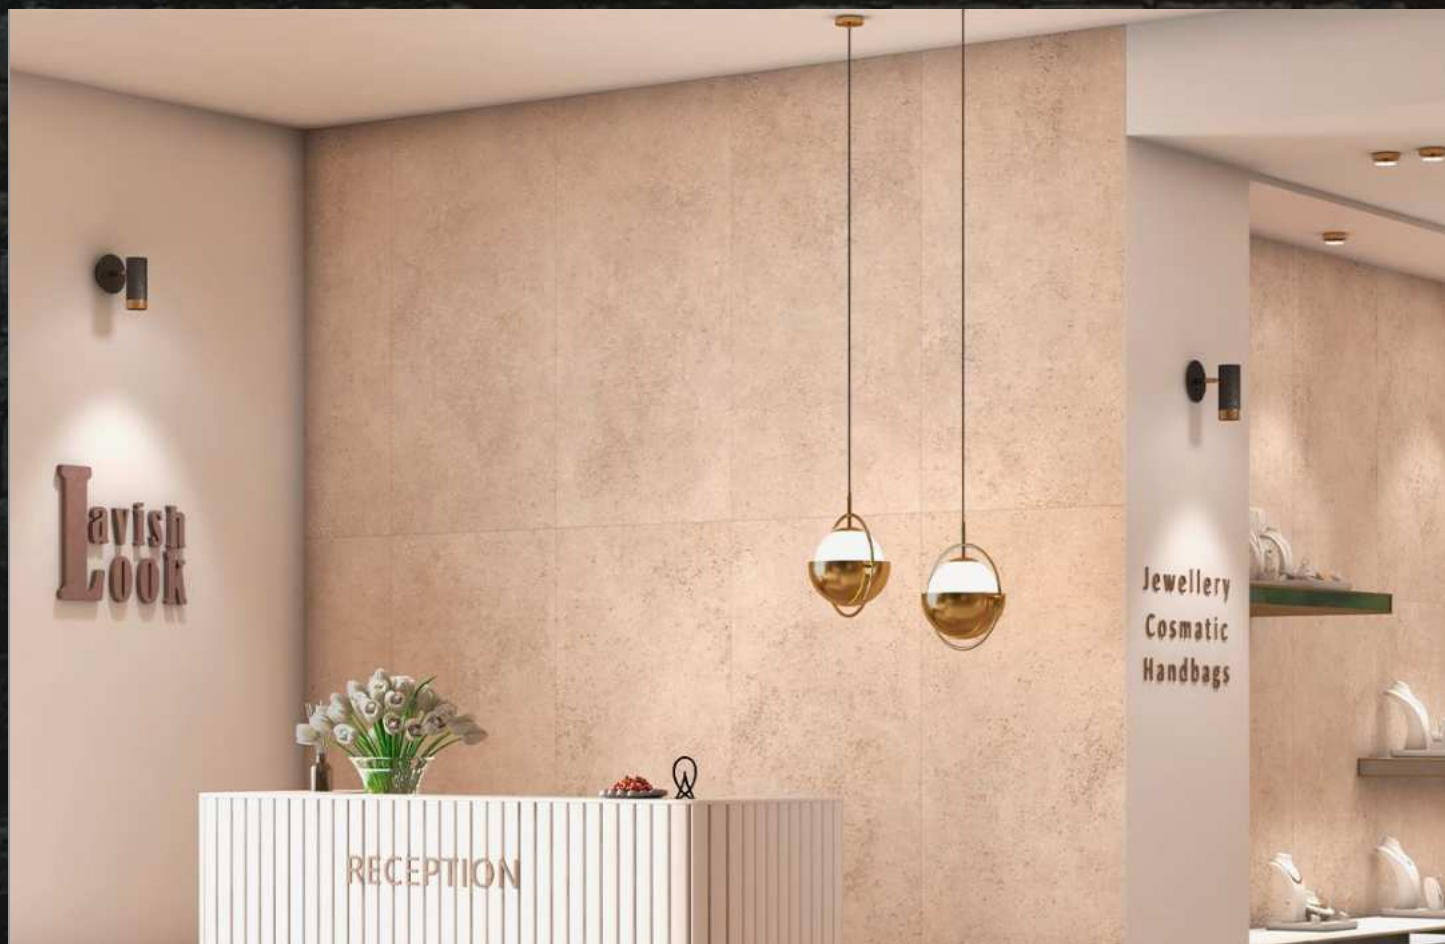

Авеню Браун
Матовый Карвинг

ЛОФТ
коллекция

Avenue Brown
Matt Carving

НОВИНКА

600x1200мм | N40075 арт.