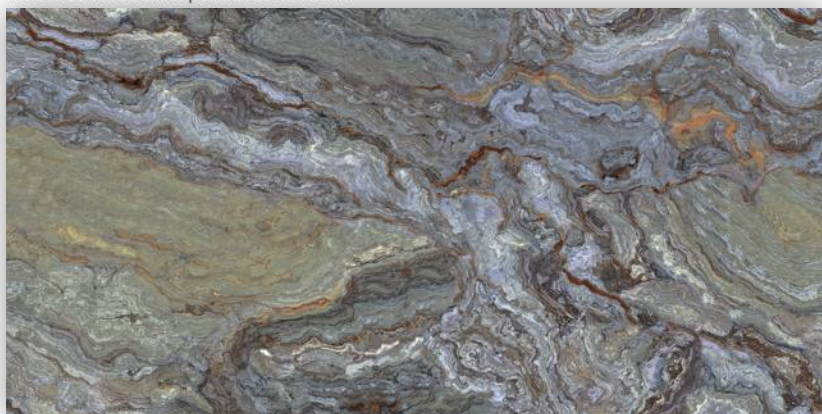

N20367 Onix Cielo Satin 60x60

N20369 Statuario Satin 60x60

НАИМЕНОВАНИЕ	м2/кор	шт/кор	кг/кор
Sixty 60x60	1,44	4	28

172-3-1 Onyx Celeste Polished 60x120 (6mm)

172-3-10 Artis Ice Carving 60x120 (6mm)

172-3-2 Golden Statuario polished 60x120 6 mm