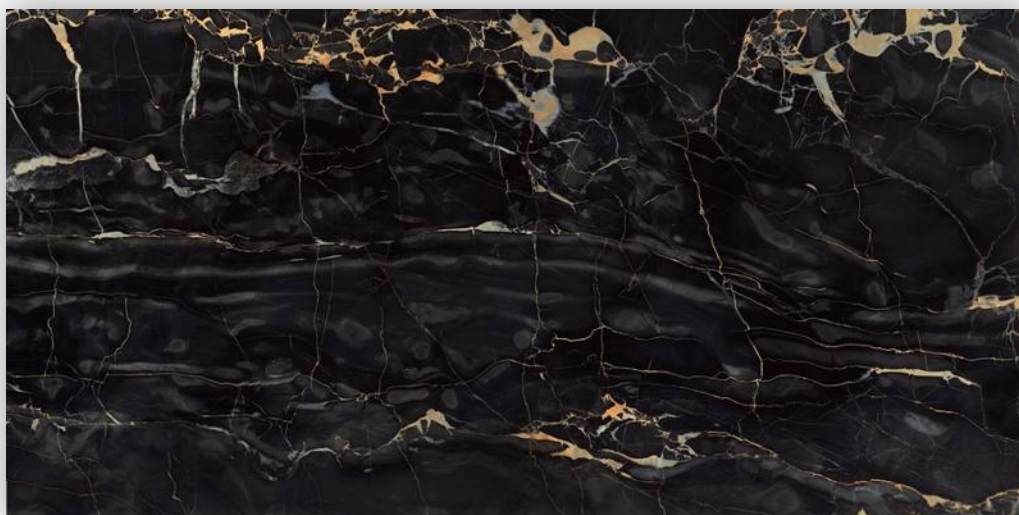

N20426 Portoro Polished 80x160