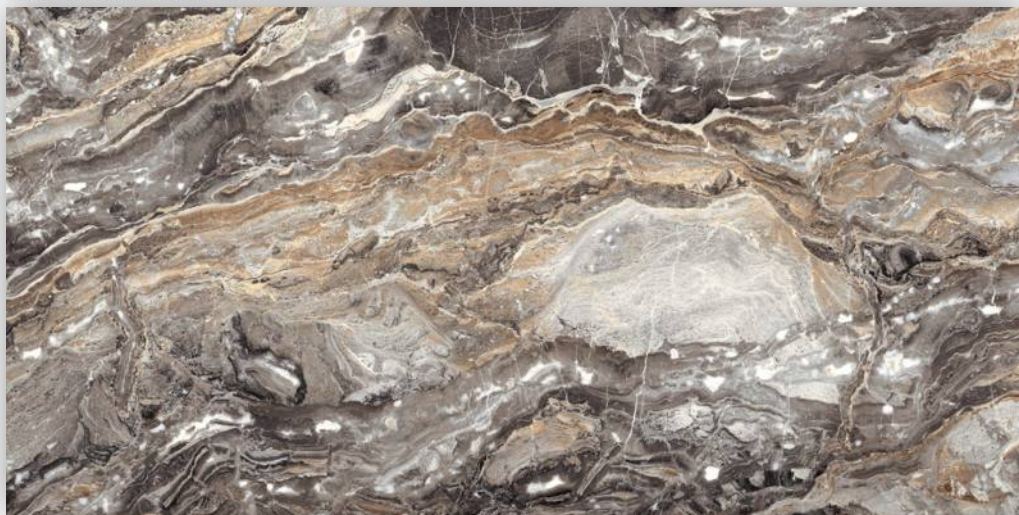

N20422 Amadeus Polished 80x160

НАИМЕНОВАНИЕ	м2/кор	шт/кор	кг/кор
Massimo 80x160	2,56	2	53