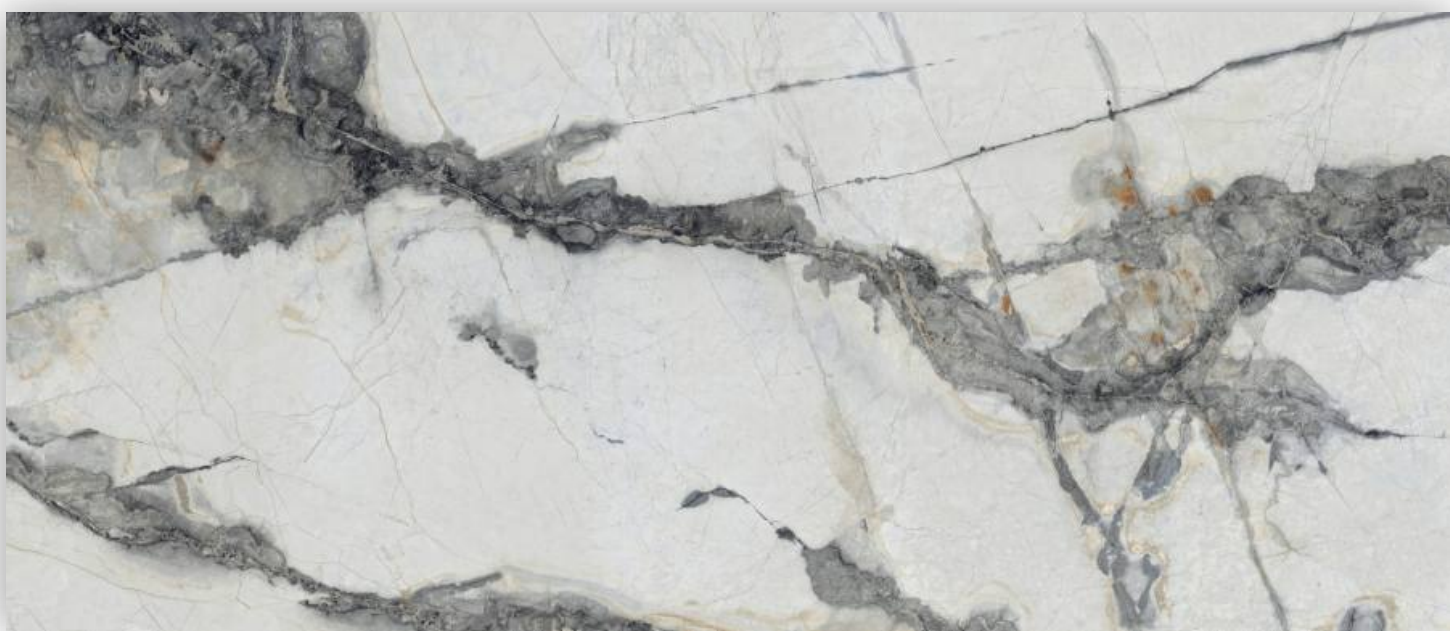

N20415 Calacatta Venato Polished 120x278

N20416 Renoir Polished 120x278

НАИМЕНОВАНИЕ	м2/кор	шт/кор	кг/кор
Titanium 120x278	1.36	2	48

172-1-1 Columbia Rossa 20x120

172-1-2 Columbia Marron 20x120

НАИМЕНОВАНИЕ	м2/кор	шт/кор	кг/кор
Wood Collection 20x120	1.20	5	26.85