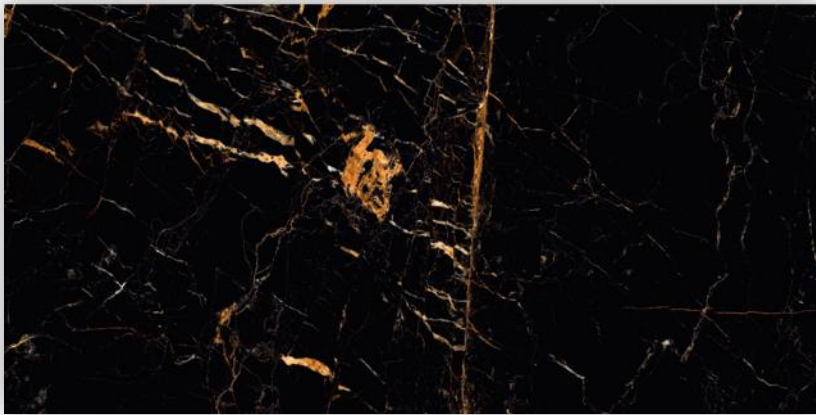

N40016 Imperial Grey Carving 60x120

N20435 Rock Grey Matt 60x120

N20432 Lawa Nero Carving 60x120

НАИМЕНОВАНИЕ	м2/кор	шт/кор	кг/кор
Stone&More 60x120	1,44	2	31

N20430 Karelia Grey Polished 60x120

Cv20199 Black Gold 60x120