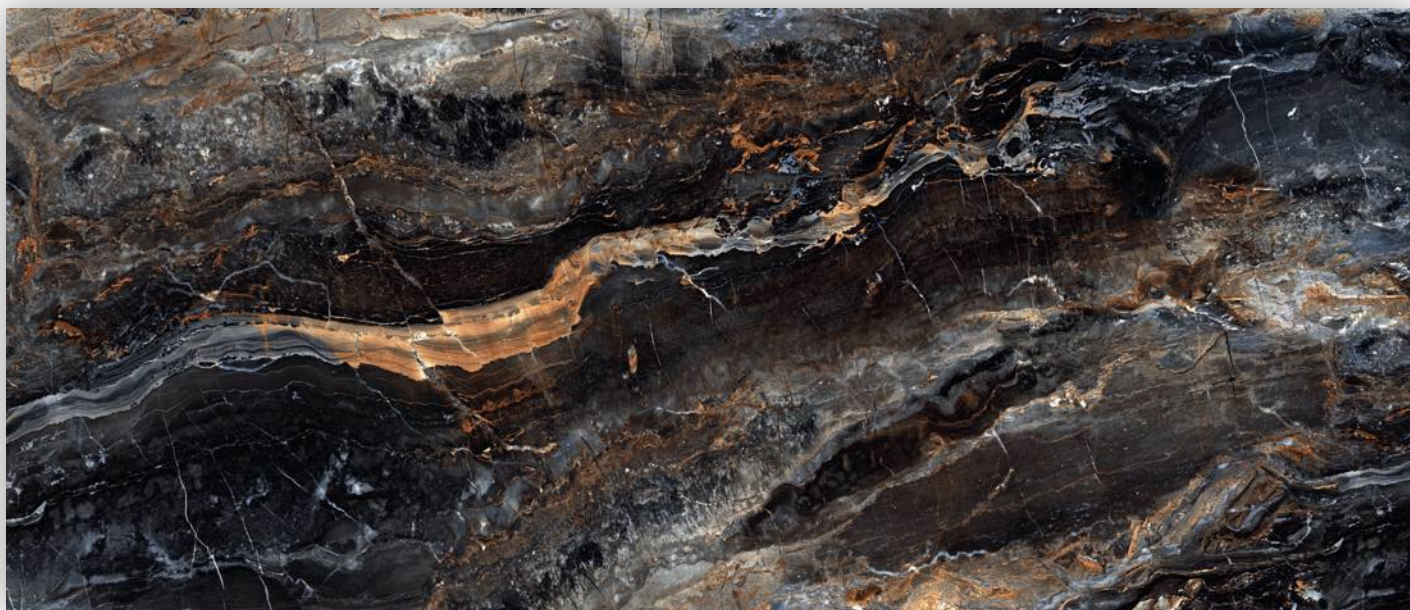

N20378 Lawa Nero Polished 120x278

НАИМЕНОВАНИЕ	м2/кор	шт/кор	кг/кор
Titanium 120x278	1.36	2	48