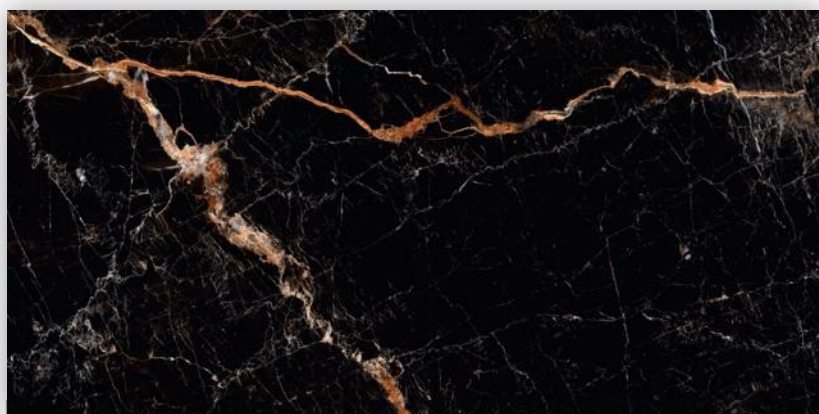

Cv20202 Nero Creta 60x120

Cv20221 Emperador Nuovo 60x120

N20359 Mosaico
Emperador Nuovo Polished 5x5 30x30

НАИМЕНОВАНИЕ	м2/кор	шт/кор	кг/кор
Supreme 60x120	1,44	2	31

N12024 Blue Sapphire Polished 60x120

N12026 Cosmic Brown Polished 60x120