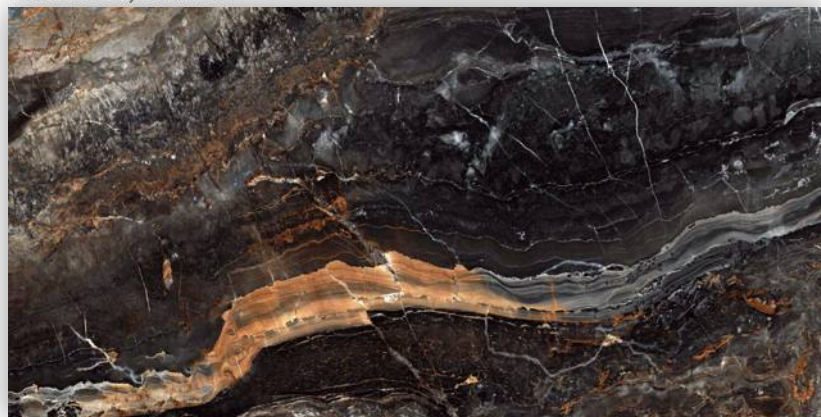

N20432 Lawa Nero Carving 60x120

НАИМЕНОВАНИЕ	м2/кор	шт/кор	кг/кор
Stone&More 60x120	1,44	2	31