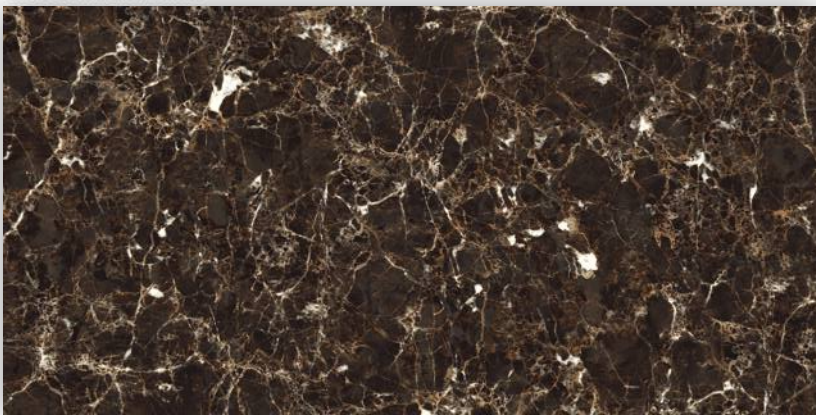

Cv20221 Emperador Nuovo 60x120

НАИМЕНОВАНИЕ	м2/кор	шт/кор	кг/кор
Supreme 60x120	1,44	2	31