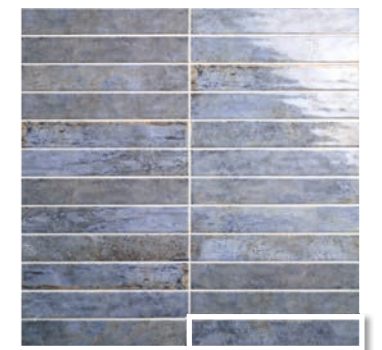

TAMPA BLU
5x30 (M 230) 2"x12"

MEDIDAS	PIEZAS / CAJA	PIEZAS / M²	M² / CAJA	CAJA / PALLET	PESO / M²	PESO / PIEZA	PESO / CAJA	M² / PALLET	PESO / PALLET	VENTA
5 x 30 · 2" x 12"	34	68	0,5	102	-	-	-	51	-	M²