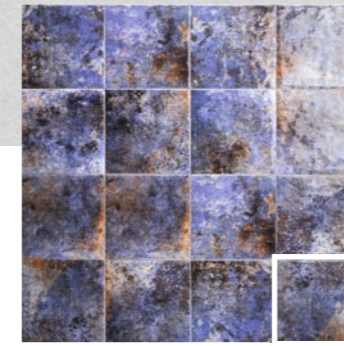

OASIS DEEP
15x15 (M 300) 6"x6"