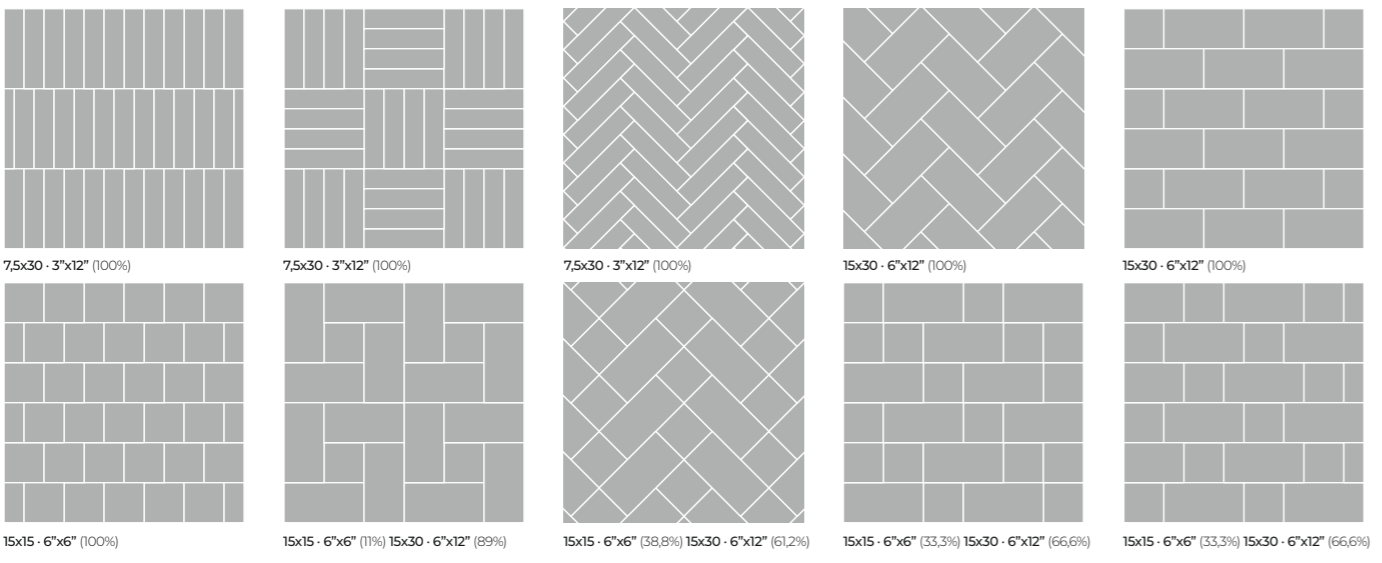

Ideas de colocación · Collocation ideas

ESCALA REDUCIDA
REDUCED SCALE

TEGUISE OCRE
7,5x30 (M 310) 3"x12"